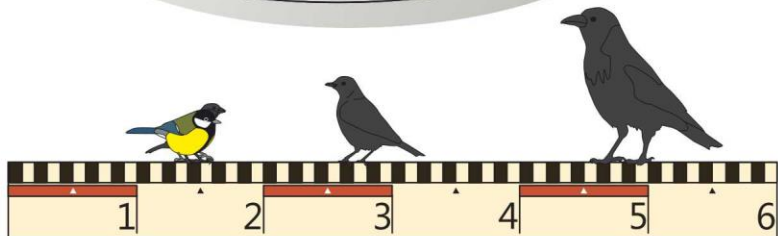

Kesykyyhky

Columba livia domestica (lat.), Domestic pigeon (engl.),
Tamduva (ruots.)

Väritys vaihtelee
Vaaleasta tummaan

Talitiainen

Parus major (lat.), Great tit (engl.), Talgoxe (ruots.)

Telkkä

Bucephala clangula (lat.), Common goldeneye (engl.), Knipa (ruots.)

Uivelo

Mergellus albellus (lat.), Smew (engl.), Salskrake (ruots.)