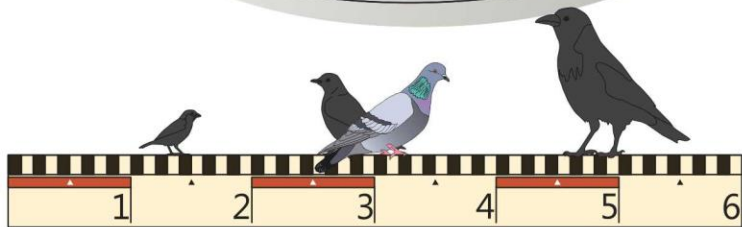

Kesykyyhky

Columba livia domestica (lat.), Domestic pigeon (engl.),
Tamduva (ruots.)

Väritys vaihtelee
Vaaleasta tummaan

Talitiainen

Parus major (lat.), Great tit (engl.), Talgoxe (ruots.)

Telkkä

Bucephala clangula (lat.), Common goldeneye (engl.), Knipa (ruots.)

Uivelo

Mergellus albellus (lat.), Smew (engl.), Salskrake (ruots.)