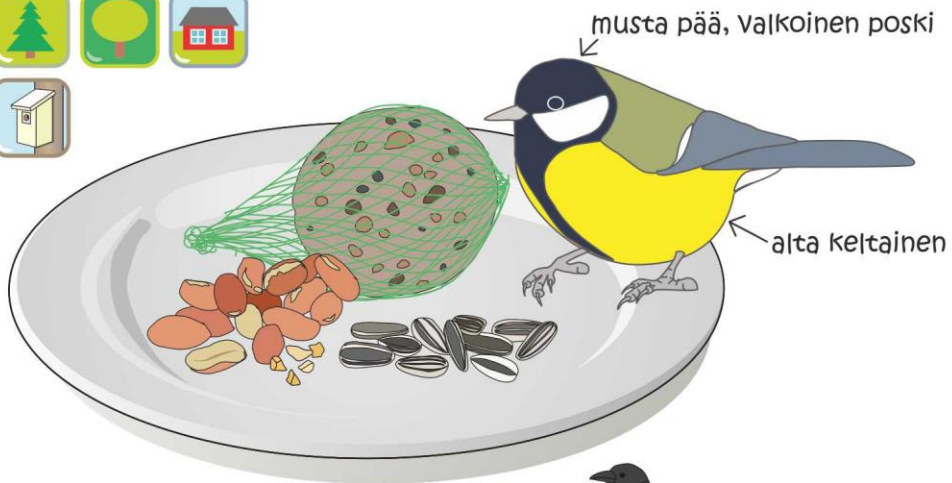

Kesykyyhky

Columba livia domestica (lat.), Domestic pigeon (engl.),
Tamduva (ruots.)

Väritys vaihtelee
Vaaleasta tummaan

Talitiainen

Parus major (lat.), Great tit (engl.), Talgoxe (ruots.)

Telkkä

Bucephala clangula (lat.), Common goldeneye (engl.), Knipa (ruots.)

Uivelo

Mergellus albellus (lat.), Smew (engl.), Salskrake (ruots.)