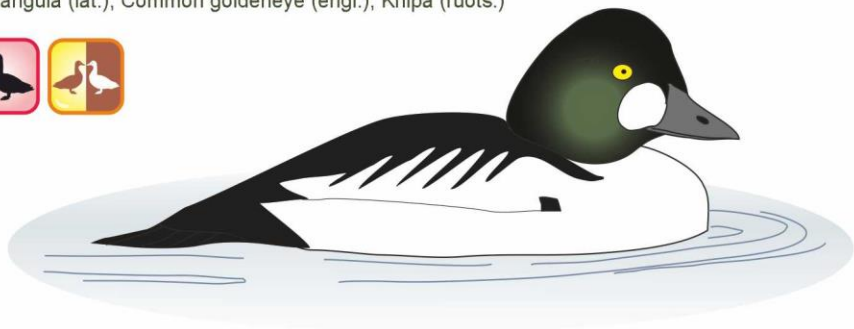

Kesykyyhky

Columba livia domestica (lat.), Domestic pigeon (engl.),
Tamduva (ruots.)

Väritys vaihtelee
Vaaleasta tummaan

Talitiainen

Parus major (lat.), Great tit (engl.), Talgoxe (ruots.)

Telkkä

Bucephala clangula (lat.), Common goldeneye (engl.), Knipa (ruots.)

Uivelo

Mergellus albellus (lat.), Smew (engl.), Salskrake (ruots.)